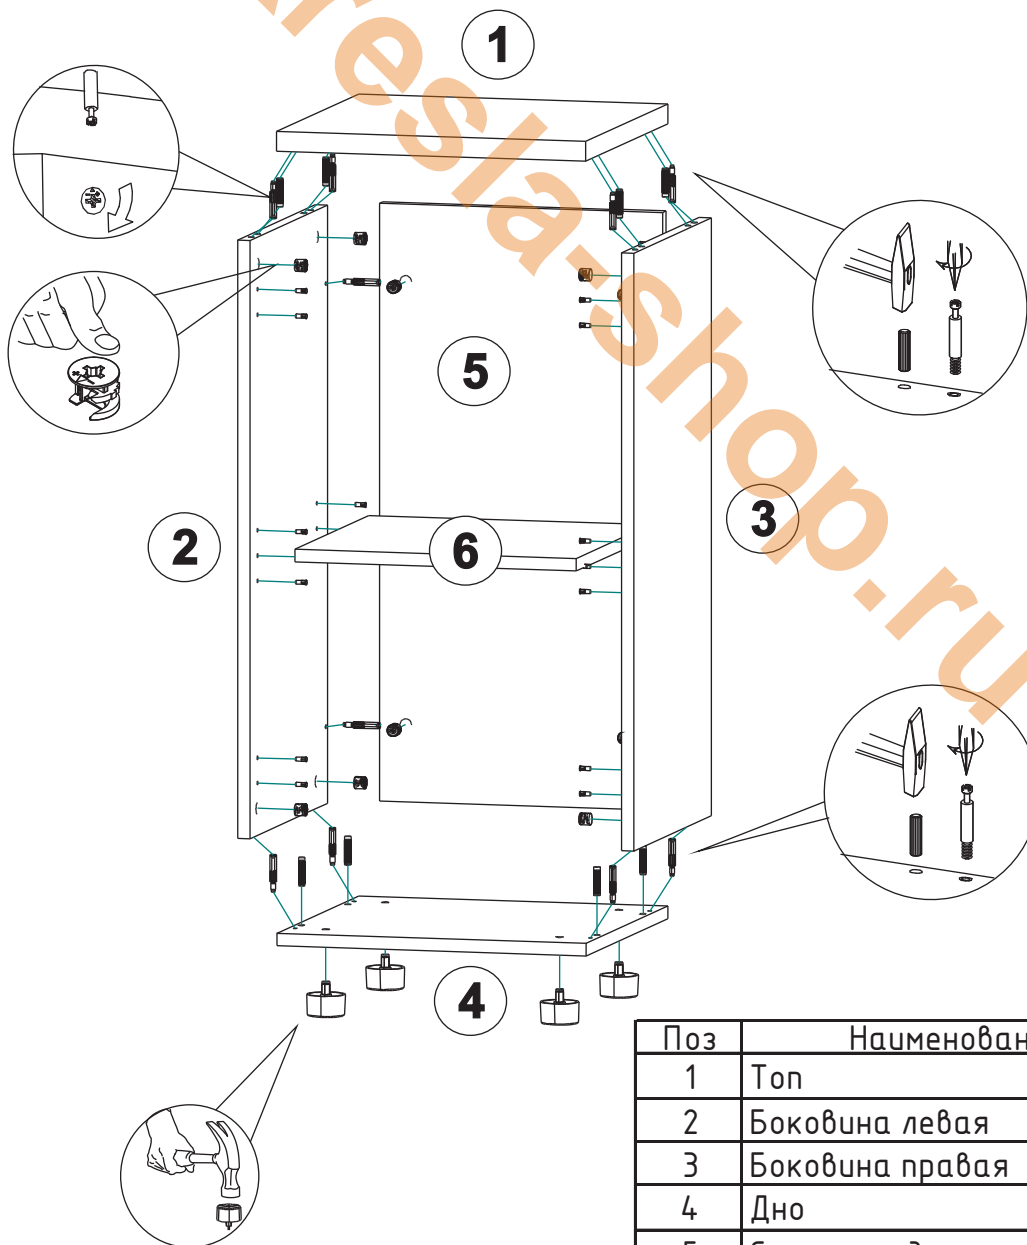

Стеллаж низкий узкий с задней стенкой из ЛДСП (корпус)

Вид	Наименование	Кол-во
	Шток эксцентрика	12
	Эксцентрик	12
	Шкант	8
	Опора регулируемая	4
	Полкодержатель	4
	Заглушка D5	16

Поз	Наименование	Кол-во
1	Топ	1
2	Боковина левая	1
3	Боковина правая	1
4	Дно	1
5	Стенка задняя	1
6	Полка съемная	1